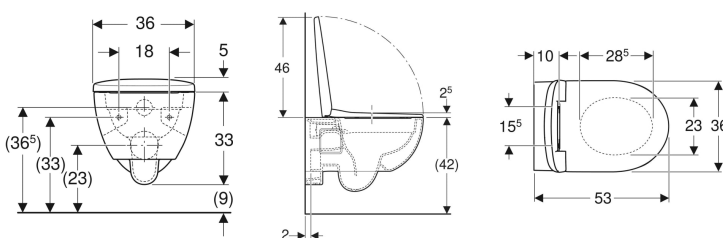

Geberit Selnova set konzolne WC školjke, djelomično zatvorena forma, Rimfree, s WC sjedalom

Ogledna slika

Namjeravana uporaba

- Za ugradbene vodokotliće

Svojstva

- Konzolni
- Rimfree
- Tip 1, puna količina ispiranja 6 / 5 l, prema EN 997

- Ispire s 4.5 l
- Djelomično zatvorena forma
- WC sjedalo od Duroplasta
- Preklopni poklopac WC-a

Tehnički podaci

Materijal | sanitarna keramika

Opseg isporuke

- WC školjka
- WC sjedalo

Art. br.	Boja / površina	B	H	T	Funkcija QuickRelease	Funkcija SoftClosing	Učvršćenje	Materijal okova
501.750.00.1	bijela	36 cm	38 cm	53 cm	da	da	odozgo	mesing kromirani